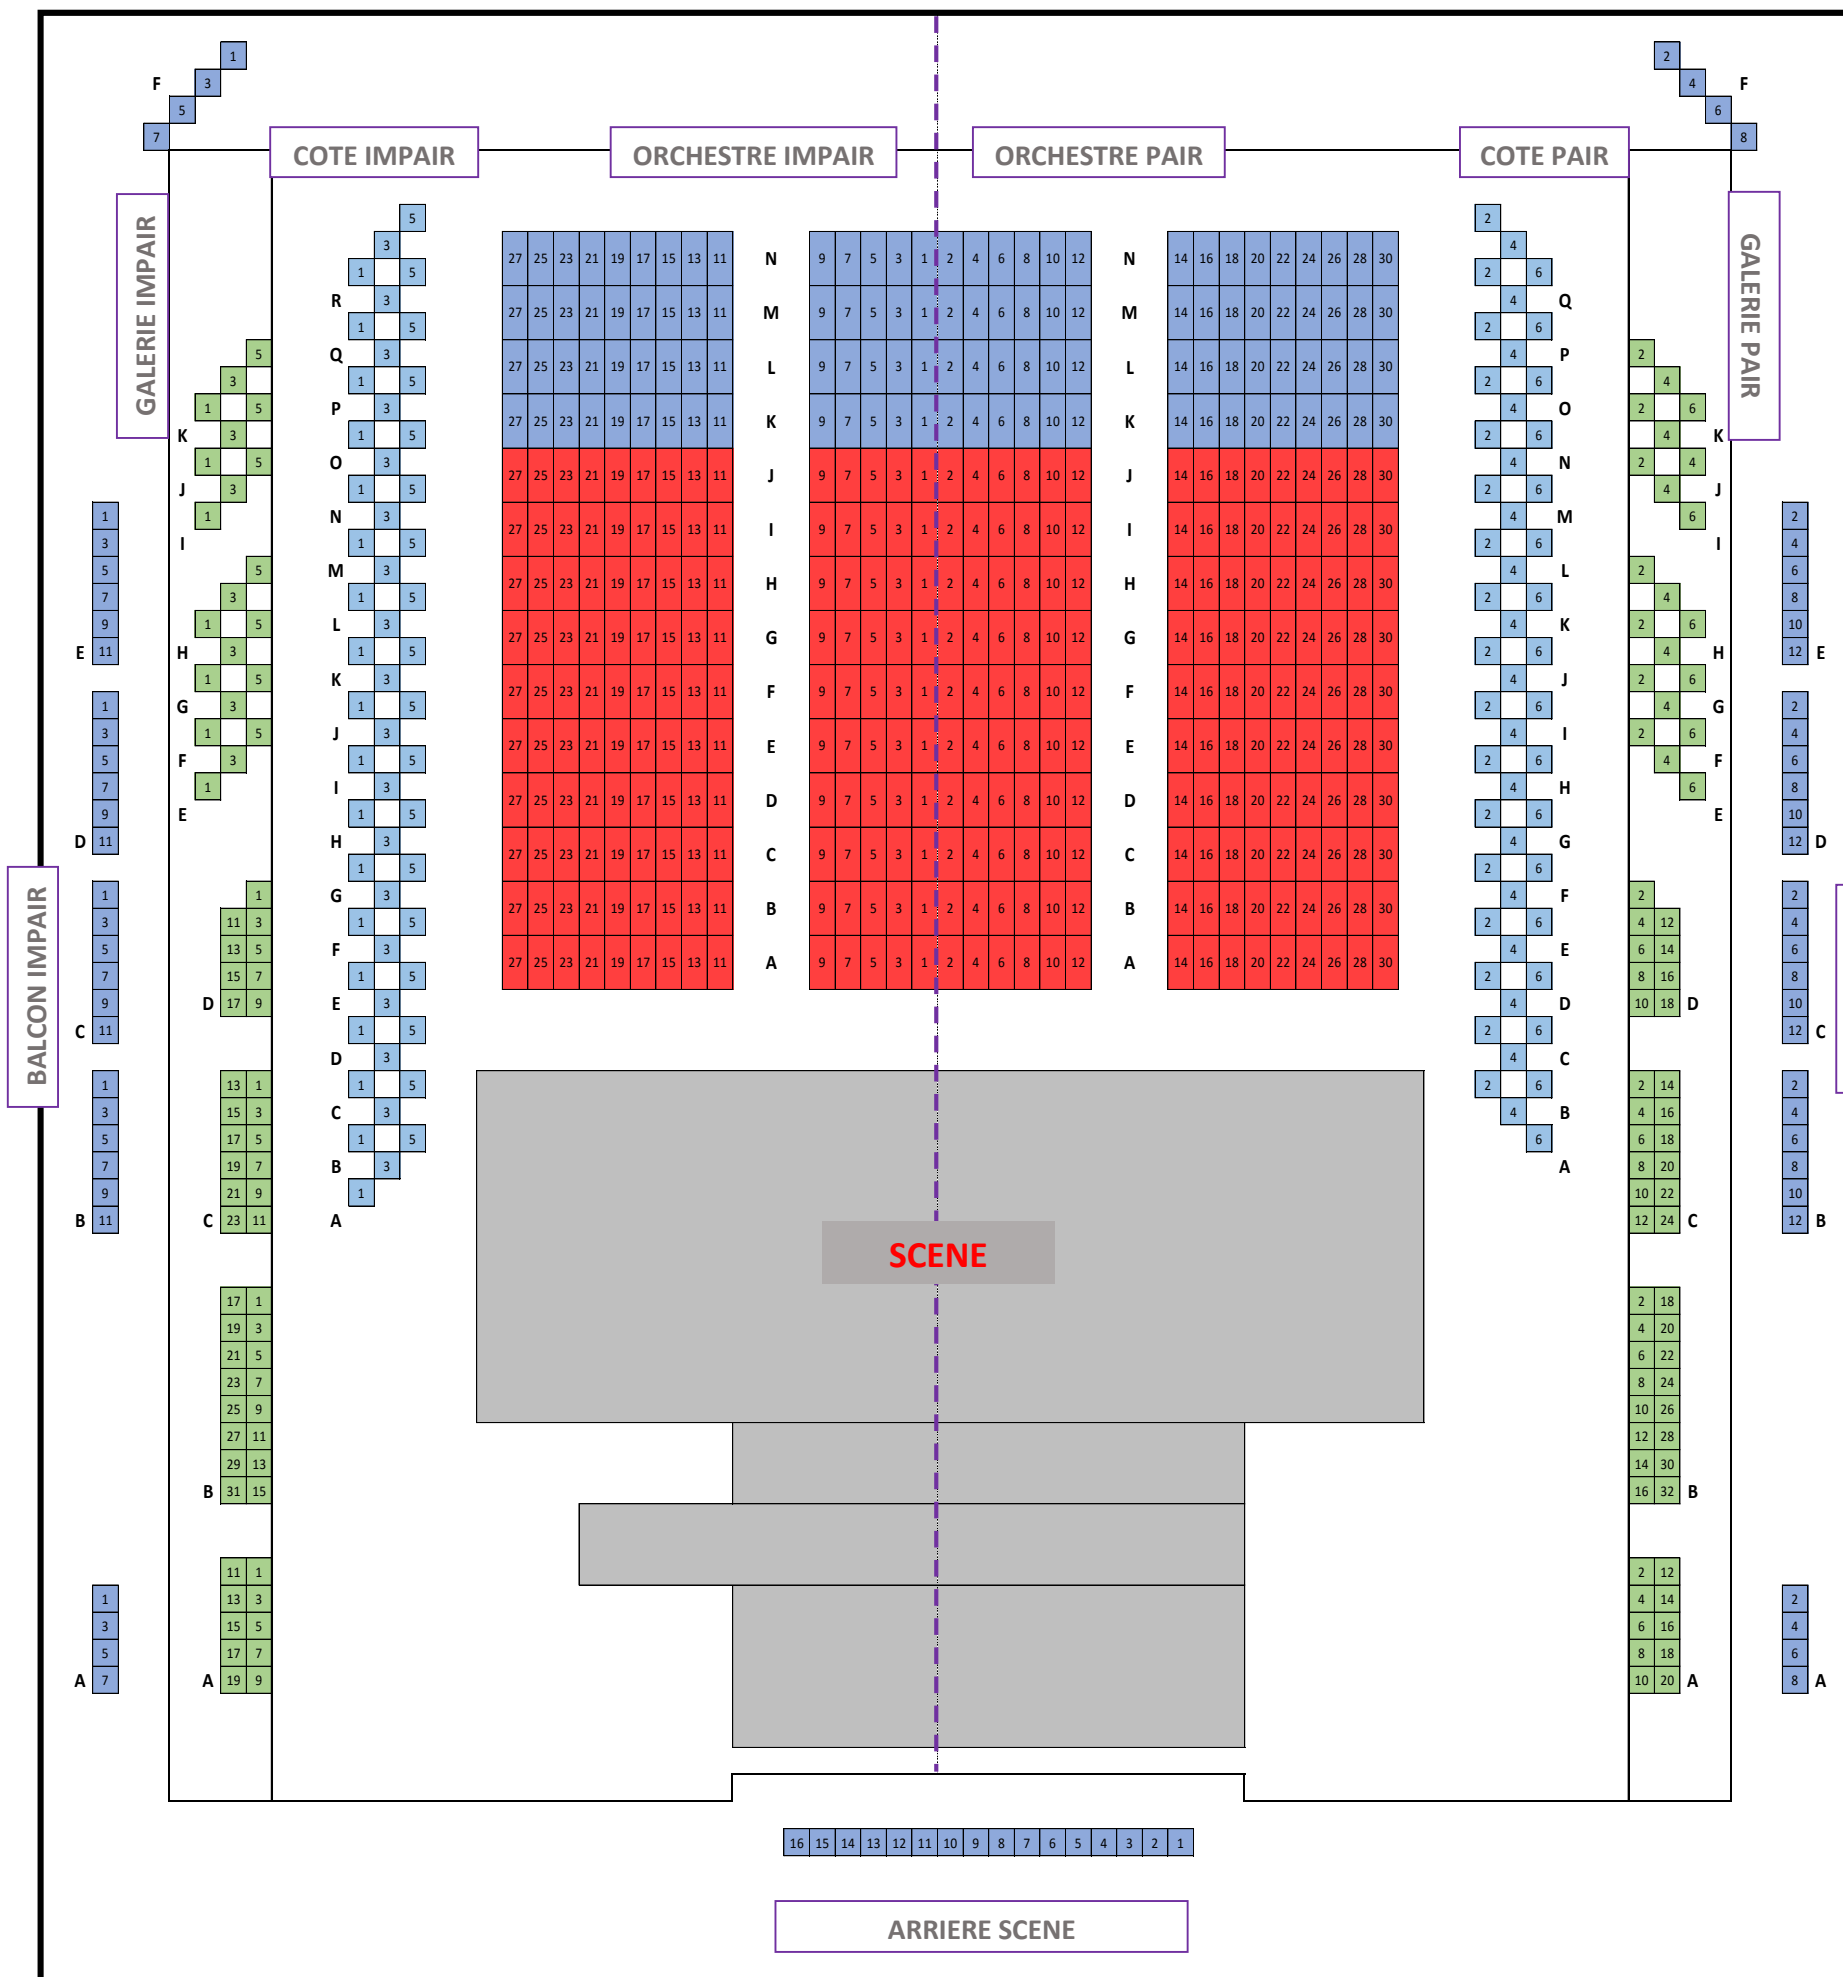

# DETAILS DES PLACES SELON CONFIGURATION ORCHESTRE\_NL

## Places catégorie 1

**ORCHESTRE 290 Places**

*Pair* 150 Places      *Impair* 140 Places  
10 rangs de 15 Places      10 rangs de 14 Places

## Places catégorie 2

**ARRIERE SCENE 16 Places**

**BALCONS 64 Places**

*Pair* 32 Places      *Impair* 32 Places  
2 rangs de 4 Places      2 rangs de 4 Places  
4 rangs de 6 Places      4 rangs de 6 Places

**COTE 105 Places**

*Pair* 51 Places      *Impair* 54 Places  
17 rangs de 3 Places      18 rangs de 3 Places

**ORCHESTRE 116 Places**

*Pair* 60 Places      *Impair* 56 Places  
4 rangs de 15 Places      4 rangs de 14 Places